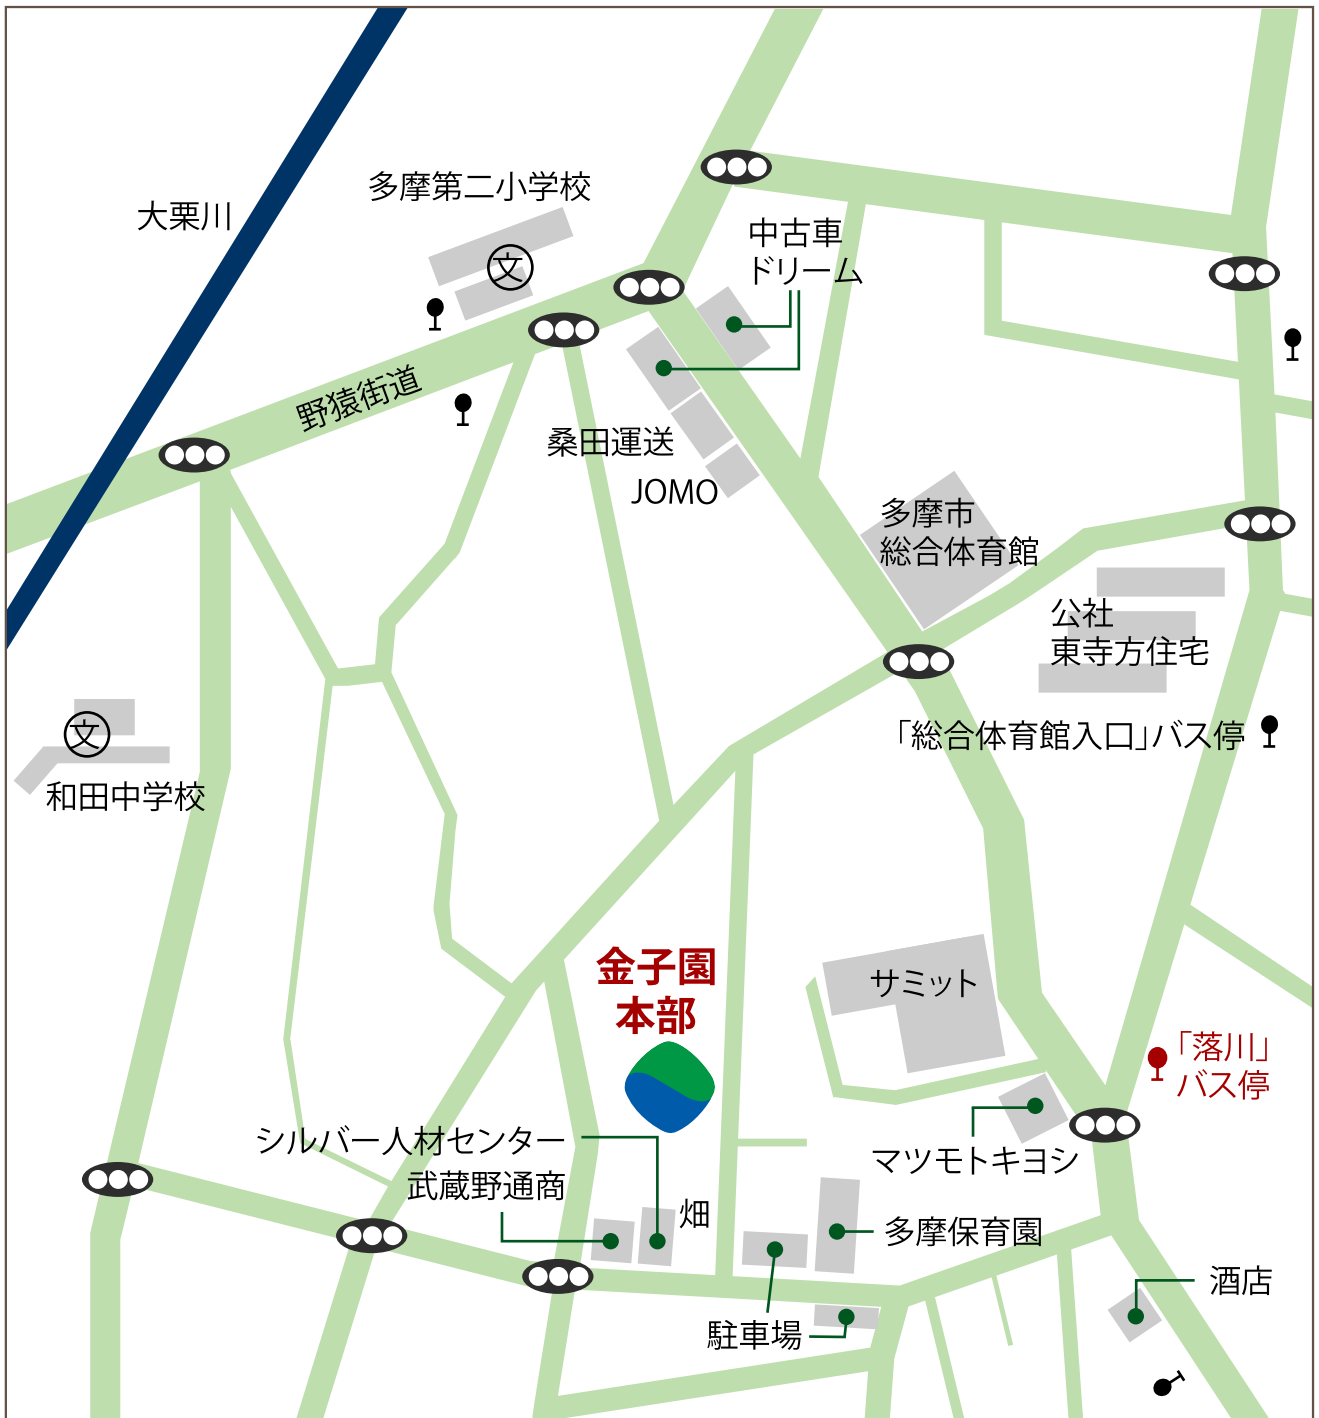

# 株式会社金子園 本部

東京都多摩市和田445

TEL:042-371-2001

京王線 聖蹟桜ヶ丘駅  
より タクシー 約10分  
または  
京王バス9番のりばから  
「多摩センター・南部病院行き」  
で約15分 「落川」で下車  
バス停より徒歩4分

<バス停からの道順>  
京王バス「落川」バス停下車  
サミット側に横断歩道を渡り  
左へ約200m  
ディスカウント酒店の手前の  
道を右折  
道なりに直進し、多摩保育園  
を過ぎた最初の路地を右折（角は空き地）  
約100mほどで金子園本部